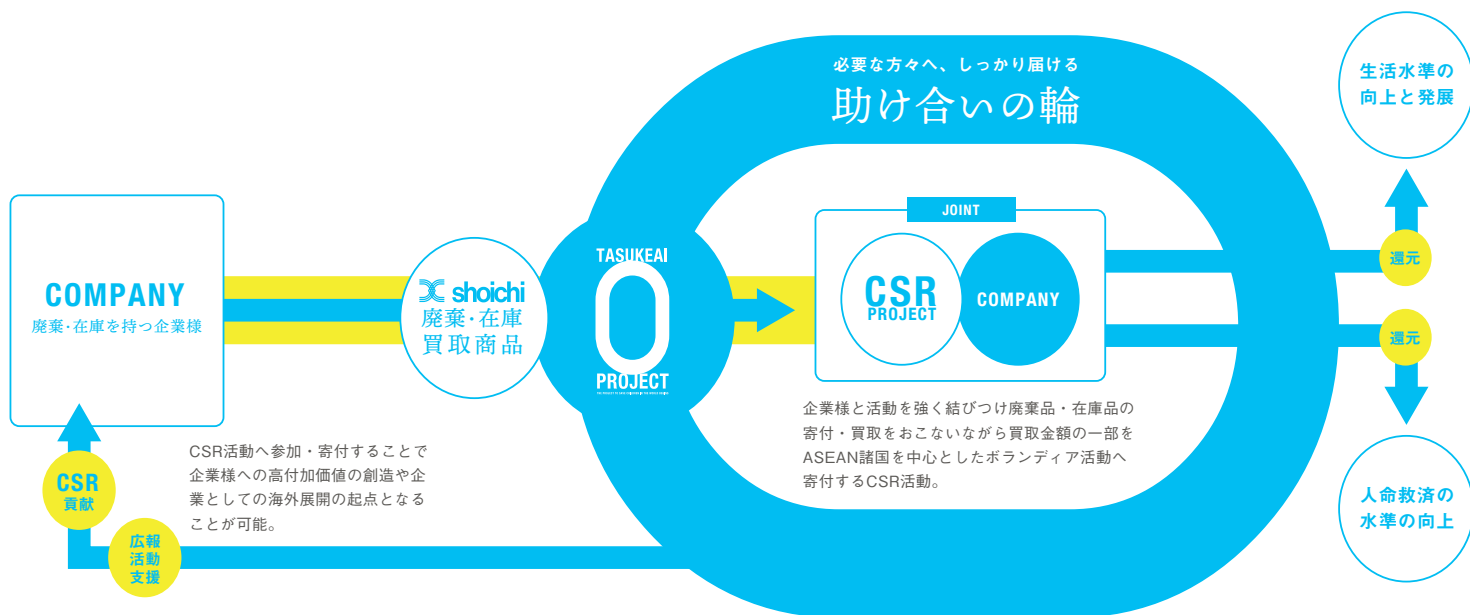

助け合いの輪で在庫に、海外での新しい販路と未来を。

在庫買取を通し、助け合いの輪を創り出す。そして、必要としている方々へしっかり届ける。
新しいカタチのCSR活動を展開。